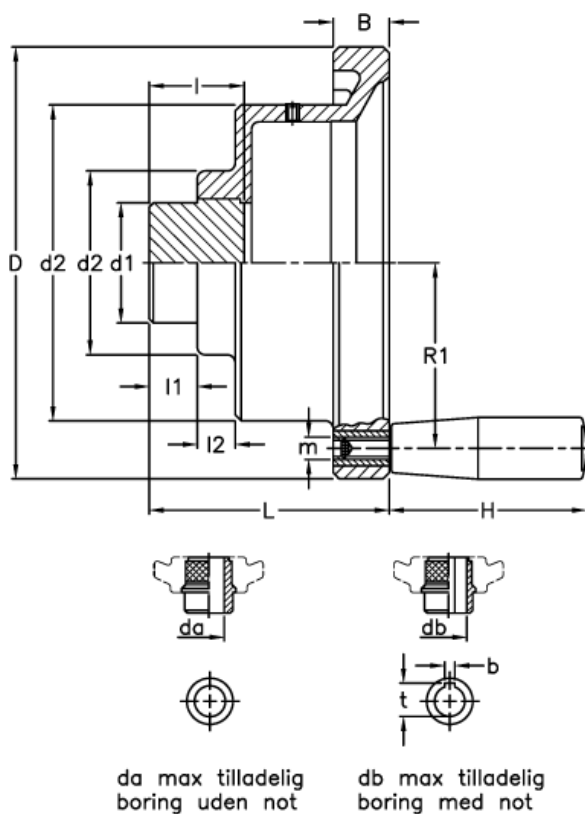

Varenummer: 2307031011
 Beskrivelse: E+G Håndhjul
 VDC.180-GXX5+I

Mål

| | |
|----------|-----------|
| b = 8 | H = 80 |
| B = 19 | l = 34 |
| D = 180 | L = 78 |
| d1 = 36 | l1 = 14 |
| d2 = 56 | l2 = 12.0 |
| d3 = 127 | m = M10 |
| da = 31 | R1 = 77.5 |
| db = 25 | t = 28.3 |